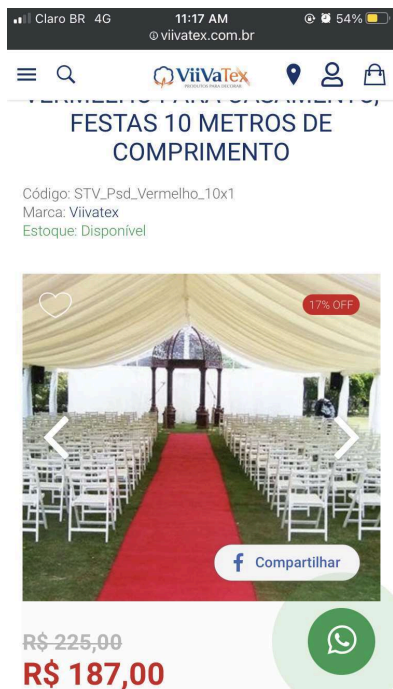

Passadeira utilizada em casamentos, festas, eventos em áreas cobertas ou áreas externas.

Descrição:

Cor: Vermelho

Largura: 1,00 metro

Comprimento: 10 metros linear

Composição: 100% Polipropileno

Espessura: 3 milímetros

Enviaremos um rolo com 1 metro de largura por 10 metros de comprimento.

AVISOS IMPORTANTES

1) As fotos são produzidas para exibir a cor real do